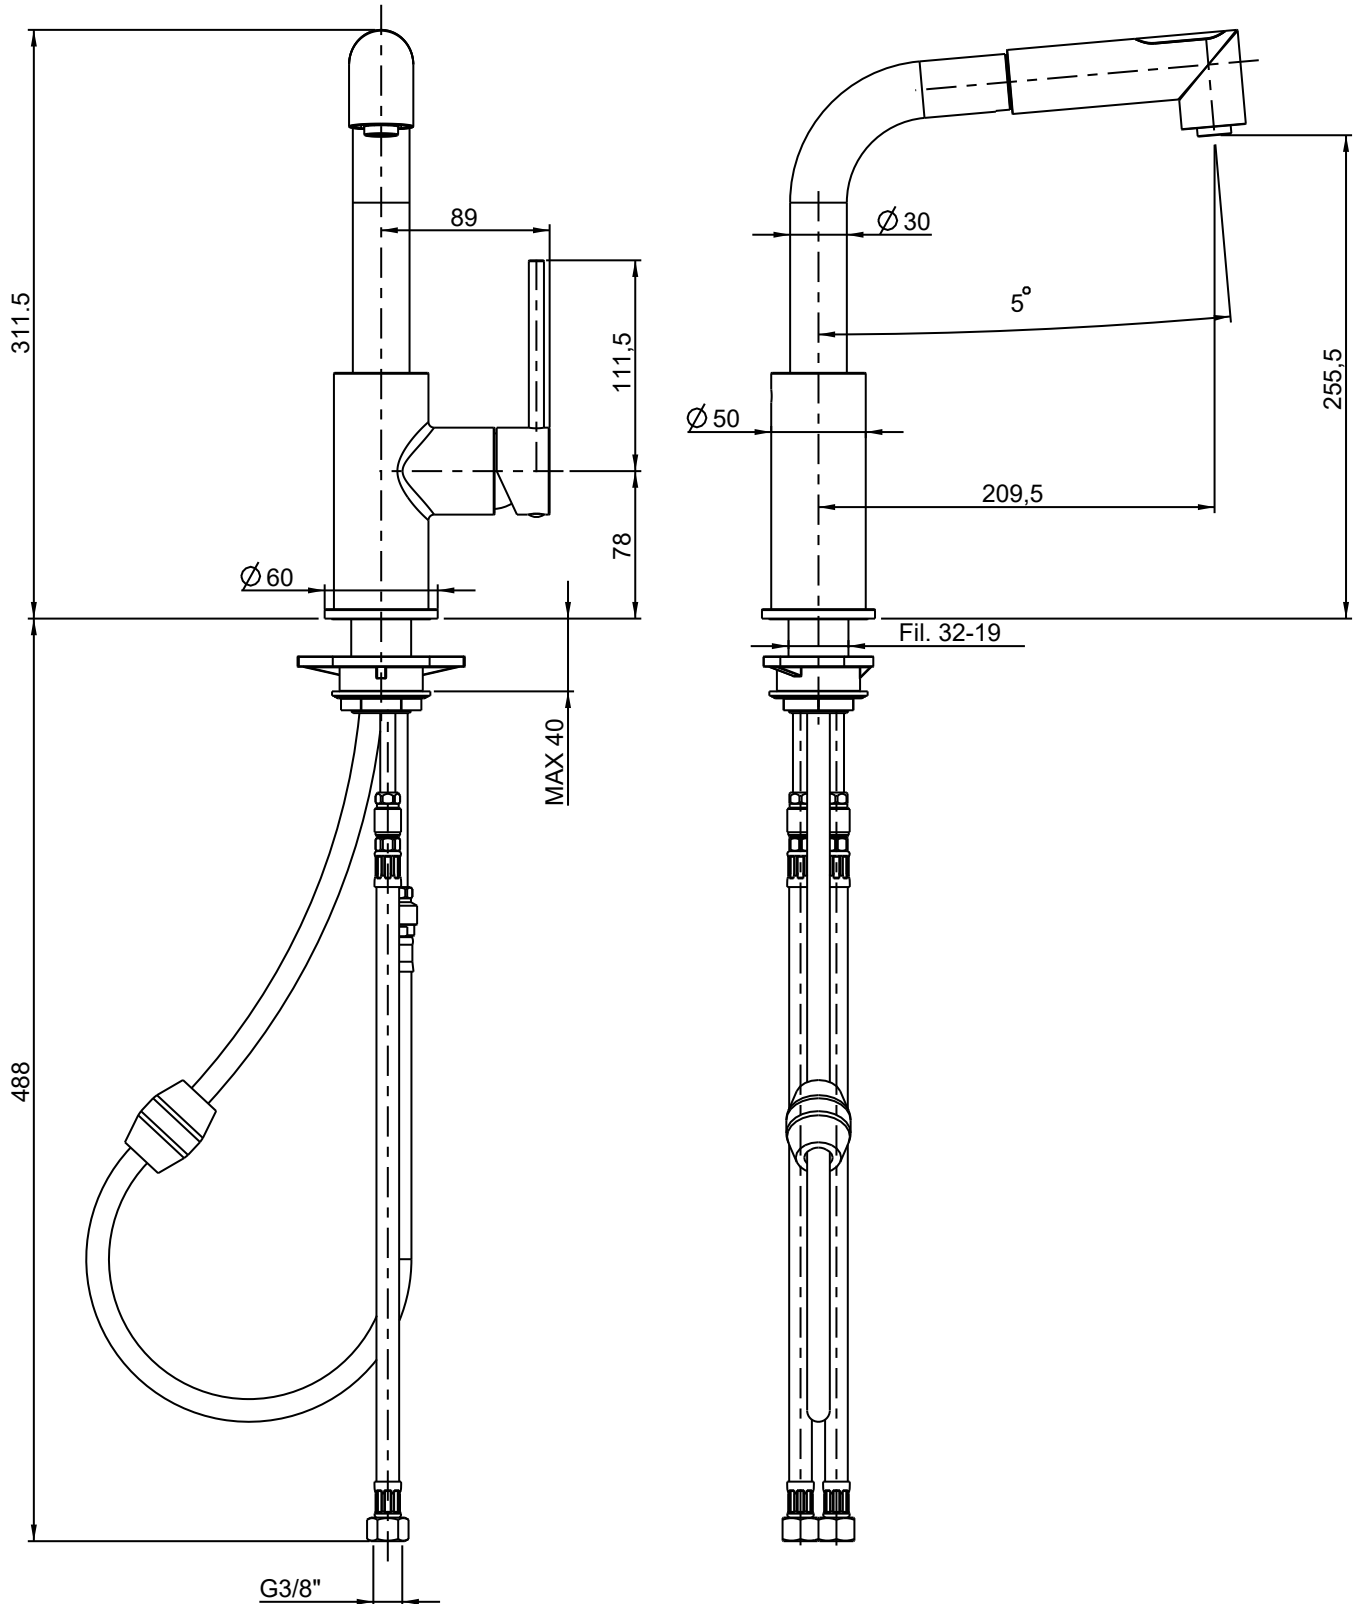

INGOMBRO MINIMO:  
MAX ENCUMBRMENT:  
120 mm

ROTAZIONE CANNA:  
SPOUT ROTATION:  
360°

RUBINETTERIE

**F.lli Frattini**

Denominazione: MONOCOMANDO PER LAVELLO MONOFORO  
CON DOCCIA ESTR. DUE GETTI SERIE GINGO

Art.N°:

45170

Scala:

1:4